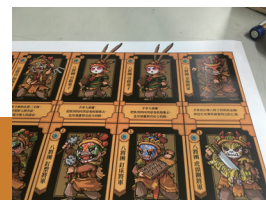

成功大學 桌遊陣頭設計團隊 TIN THAU

桌遊陣頭

TIN THAU - THE BOARD GAME

簡介

團隊由具工業設計背景成員組成，同時延攬具繪畫專業擔任開發業務，透過桌上遊戲讓所有人都能簡單遊玩，輕鬆認識在地文化。

發展現況

本作於募資平台成功募資新台幣20萬元，亦成功完成製作及寄送。往後預計銷售相關產品授權。

產品項目

桌遊陣頭(TIN THAU - THE BOARD GAME)。

公司成立時間：N/A

實收資本額：N/A

專利保護狀況：已申請相關專利保護

團隊人數：3

辦公室位置：臺南

公司網址：www.facebook.com/tinthaubg

聯絡窗口 李宗欣 (06)2757575或校內分機36000轉114
E-mail: leolee@mail.ncku.edu.tw