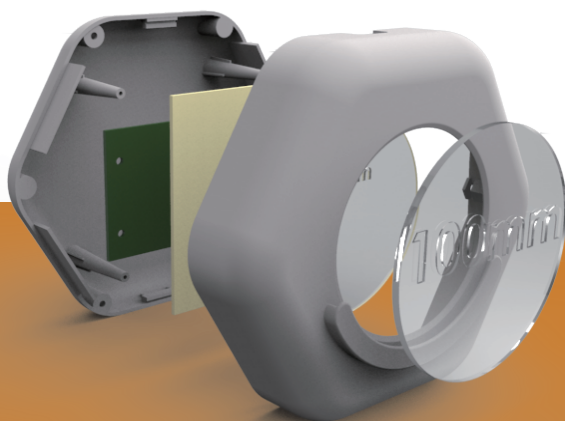

成功大學 工業設計系與電機系 光細胞開發團隊

高齡場域之互動燈光裝置 光細胞

簡介

本團隊產品為一模組化燈具，預放置於高齡長照中心。燈具本身也是可互動的按鈕，主要透過燈光的變換引導使用者進行音樂節奏遊戲，結合六零年代歌曲，使長者在使用時更有共鳴。遊戲最後會有計分環節，讓長者們能夠與朋友分享自己的成績。平時不使用時，也能以呼吸燈的模式做為擺設。

產品項目

高齡場域之互動燈光裝置。

發展現況

初始的音樂節奏遊戲已開發成功，未來可能朝更換音樂或是開發更多遊戲方式的方向努力。