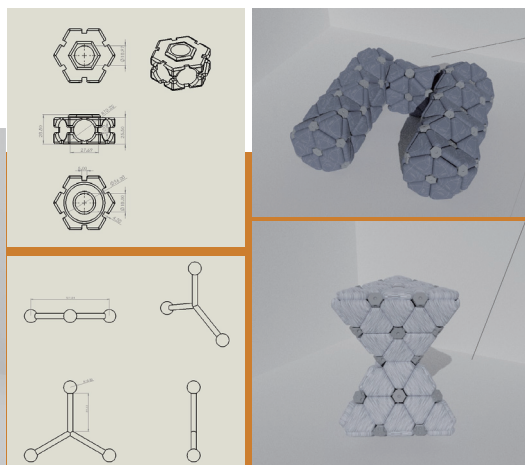

成功大學

MORPHY 新創一枕物設計

MORPHY StartUp

百變枕物

簡介

MORPHY 枕物設計，是衍生自國立成功大學新創加速中心輔導之圓夢團隊。有鑑「睡眠、休憩」的品質，在生活節奏迅速的當代社會中愈發重要。對此，本團隊願景盼能研發多款具「機能性、新穎度」的枕物。完形產品聚焦於「腰部靠墊」、「頭部護枕」、「趴睡舒毯」三態使用者模式，進行附加價值的設計重組，目的是做打造初代「可塑形、達百變」有別他家之枕物。以正三角形幾何性質，作為變形原理的單體元件。單體之間，使用「機械模組」來銜接各節點；拼湊折疊時，以「點對點」的相應串接，達到外態變化並致力將現有階段的 Prototype，付諸落實於精準、有價的產品完型。

發展現況

MORPHY 百變枕物以2021成大新創圓夢計畫的補助為基石，反覆執行半年的設計實驗，來最適化趣味變形的核心原理，該項技術可多方衍生客製化需求的枕物。以團隊現有完形的使用者模式，分別以「腰部靠墊」、「頭部護枕」、「趴睡舒毯」為展示 Demo；其個別對應相異的情景受眾，進而構築市場區隔的競爭思維。本團隊在商業規劃的期程，以「群眾募資」為策略方案；透過廣媒資訊的傳播行動，形塑 MORPHY 枕物專業的品牌佈局。依循早期反饋的迭代效應，更發展下世代系列的優化枕品。

產品項目

百變枕物。

公司成立時間：N/A

實收資本額：N/A

專利保護狀況：目前無擁有任何專利、亦無申請計畫。

團隊人數：5

辦公室位置：臺南市

公司網址：N/A

李宗欣 (06)2757575或校內分機36000轉114
E-mail: leolee@mail.ncku.edu.tw

版本:2021110