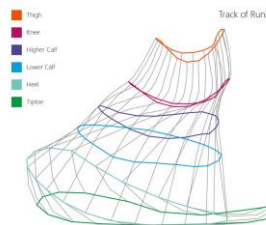

膝動裝置

穿戴式足部體感裝置設計

初代設計過程

初代實作過程