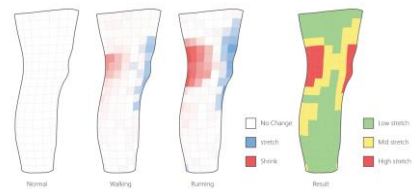

膝動裝置

穿戴式足部體感裝置設計

初代設計過程

初代實作過程